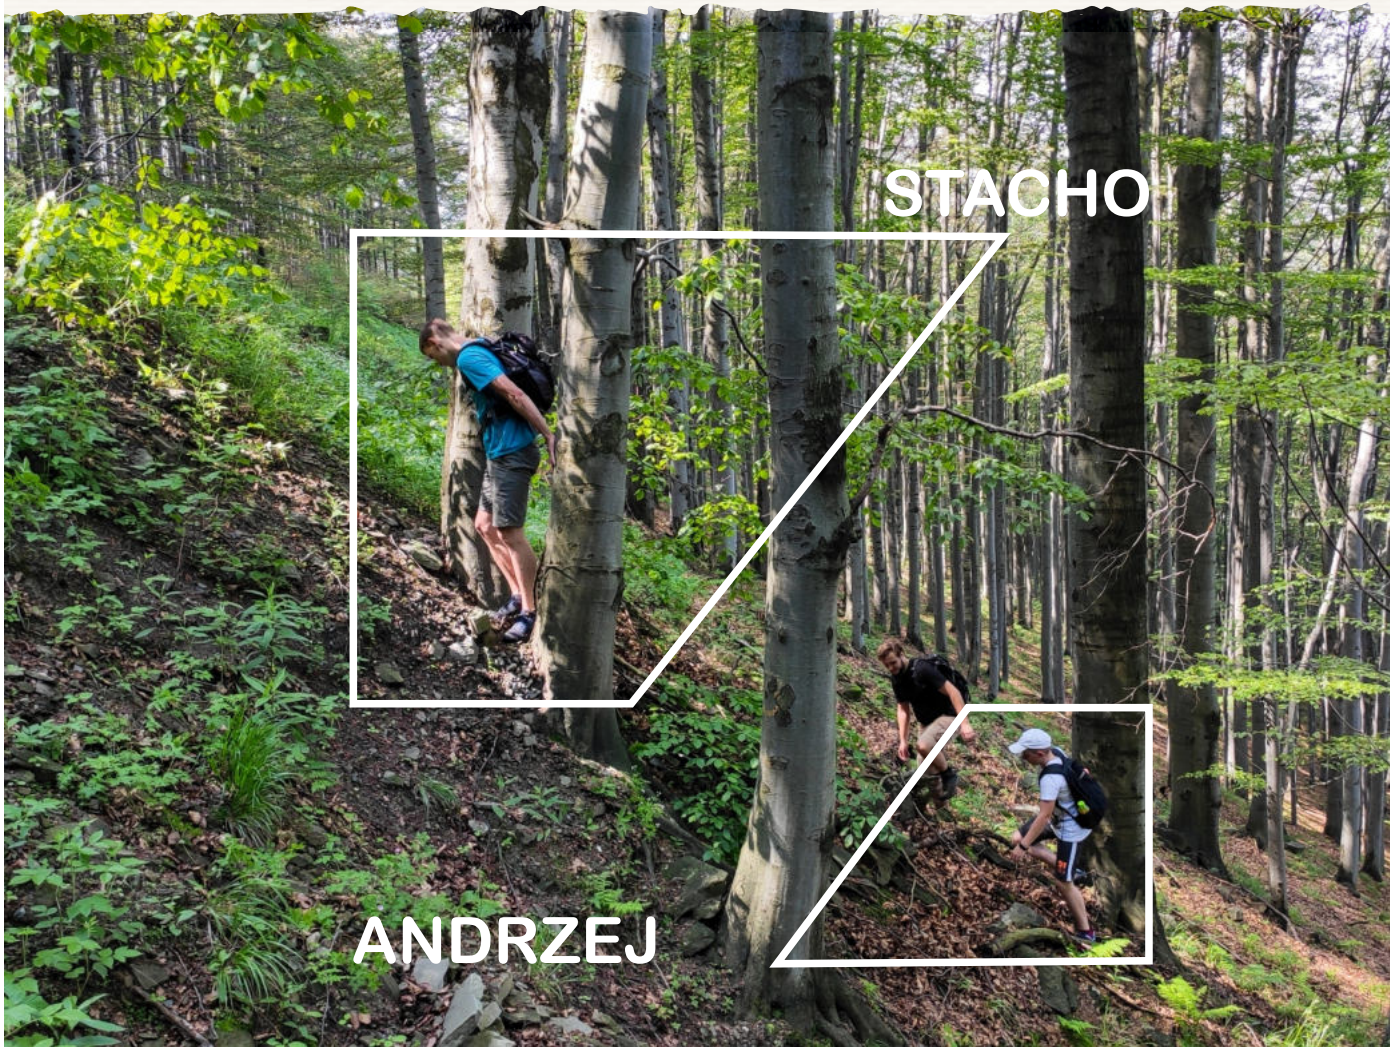

PECHERZE

**RZEKA
GUCKI KOPIEC
JAWOROWY**

WYCIECZKA

13. 6. 2020

STACHO

ANDRZEJ

CHORZ

ANDRZEJ

JAWOROWY
SZYNDELNO
POD LIPOWYM

- APTECZKA W HARCÓWCE
- ANDRZEJOWE PĘCHERZE
- NIEZDOBYTA ROPICA
- + ZYSKANE PŁASTRY

MARCIN

MARIAN

GABA

KCIUK

ANDRZEJ

POD LIPOWYM
ROPICZKA
KOTARZ

- + POGODA
- + HUMOR I ATMOSFERA
- ANDRZEJOWE PĘCHERZE
- + LODY NA ROPICZCE

JAKUB

OGNISKO

HANIA

ANDRZEJ

KOTARZ
CHATA FRANKÓW
LIGOTKA

- + CHATA FRANKÓW
- + KIEŁBASKI I SERKI
- + PRZEBYTYCH CCA 17 KM
- + KRZYSZTOF

ANDRZEJ

MARCIN

KIEŁBASY